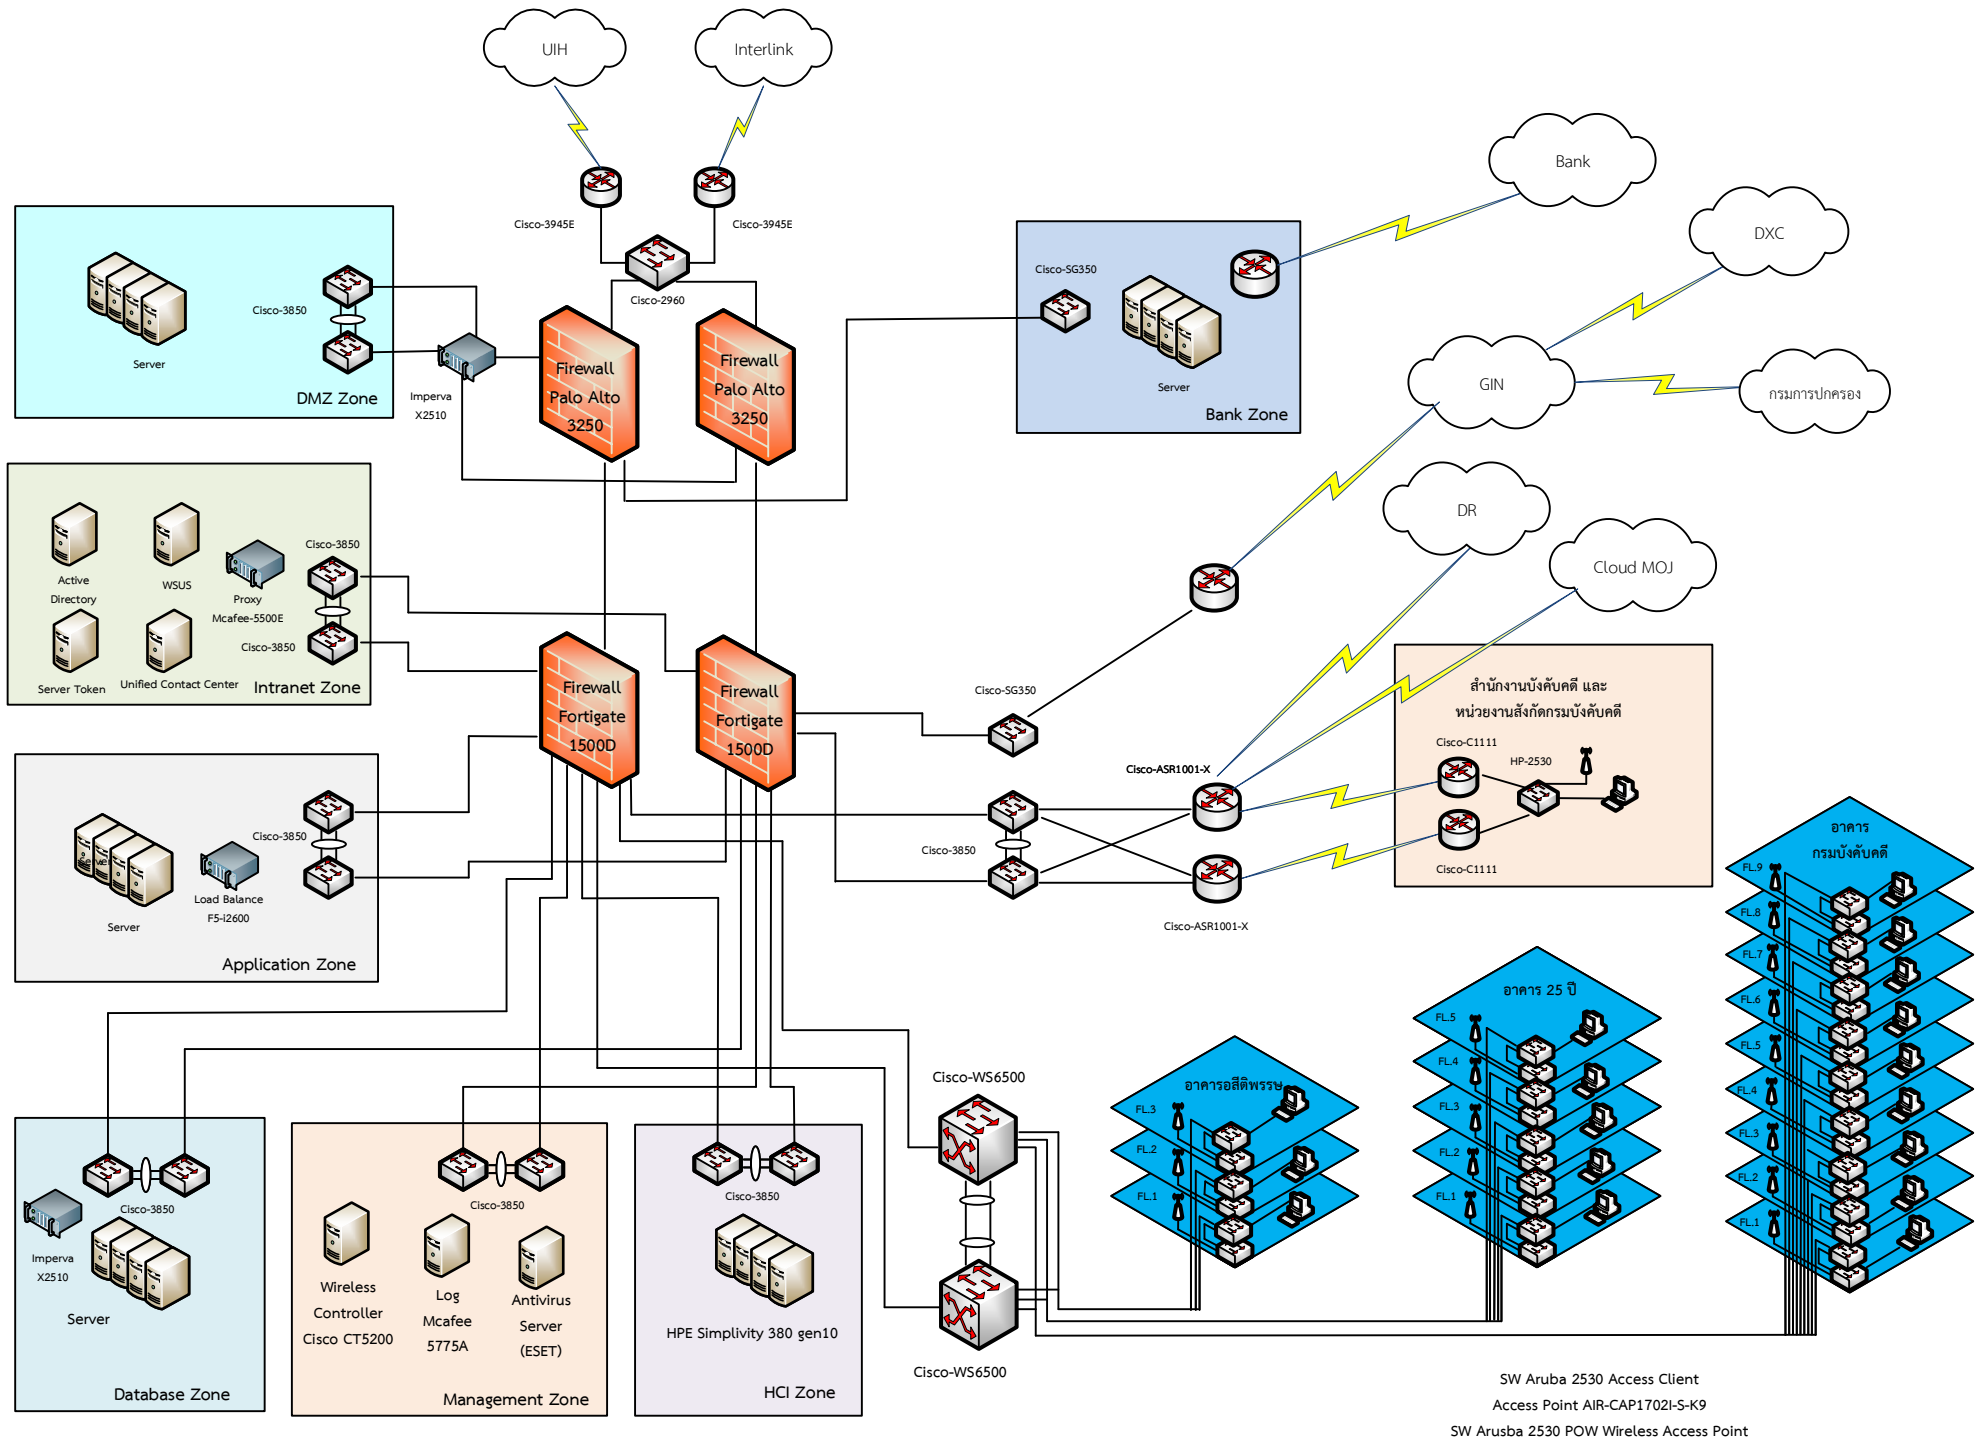

# แผนผังเครือข่ายกรมบังคับคดี

SW Aruba 2530 Access Client  
 Access Point AIR-CAP1702I-S-K9  
 SW Aruba 2530 POW Wireless Access Point